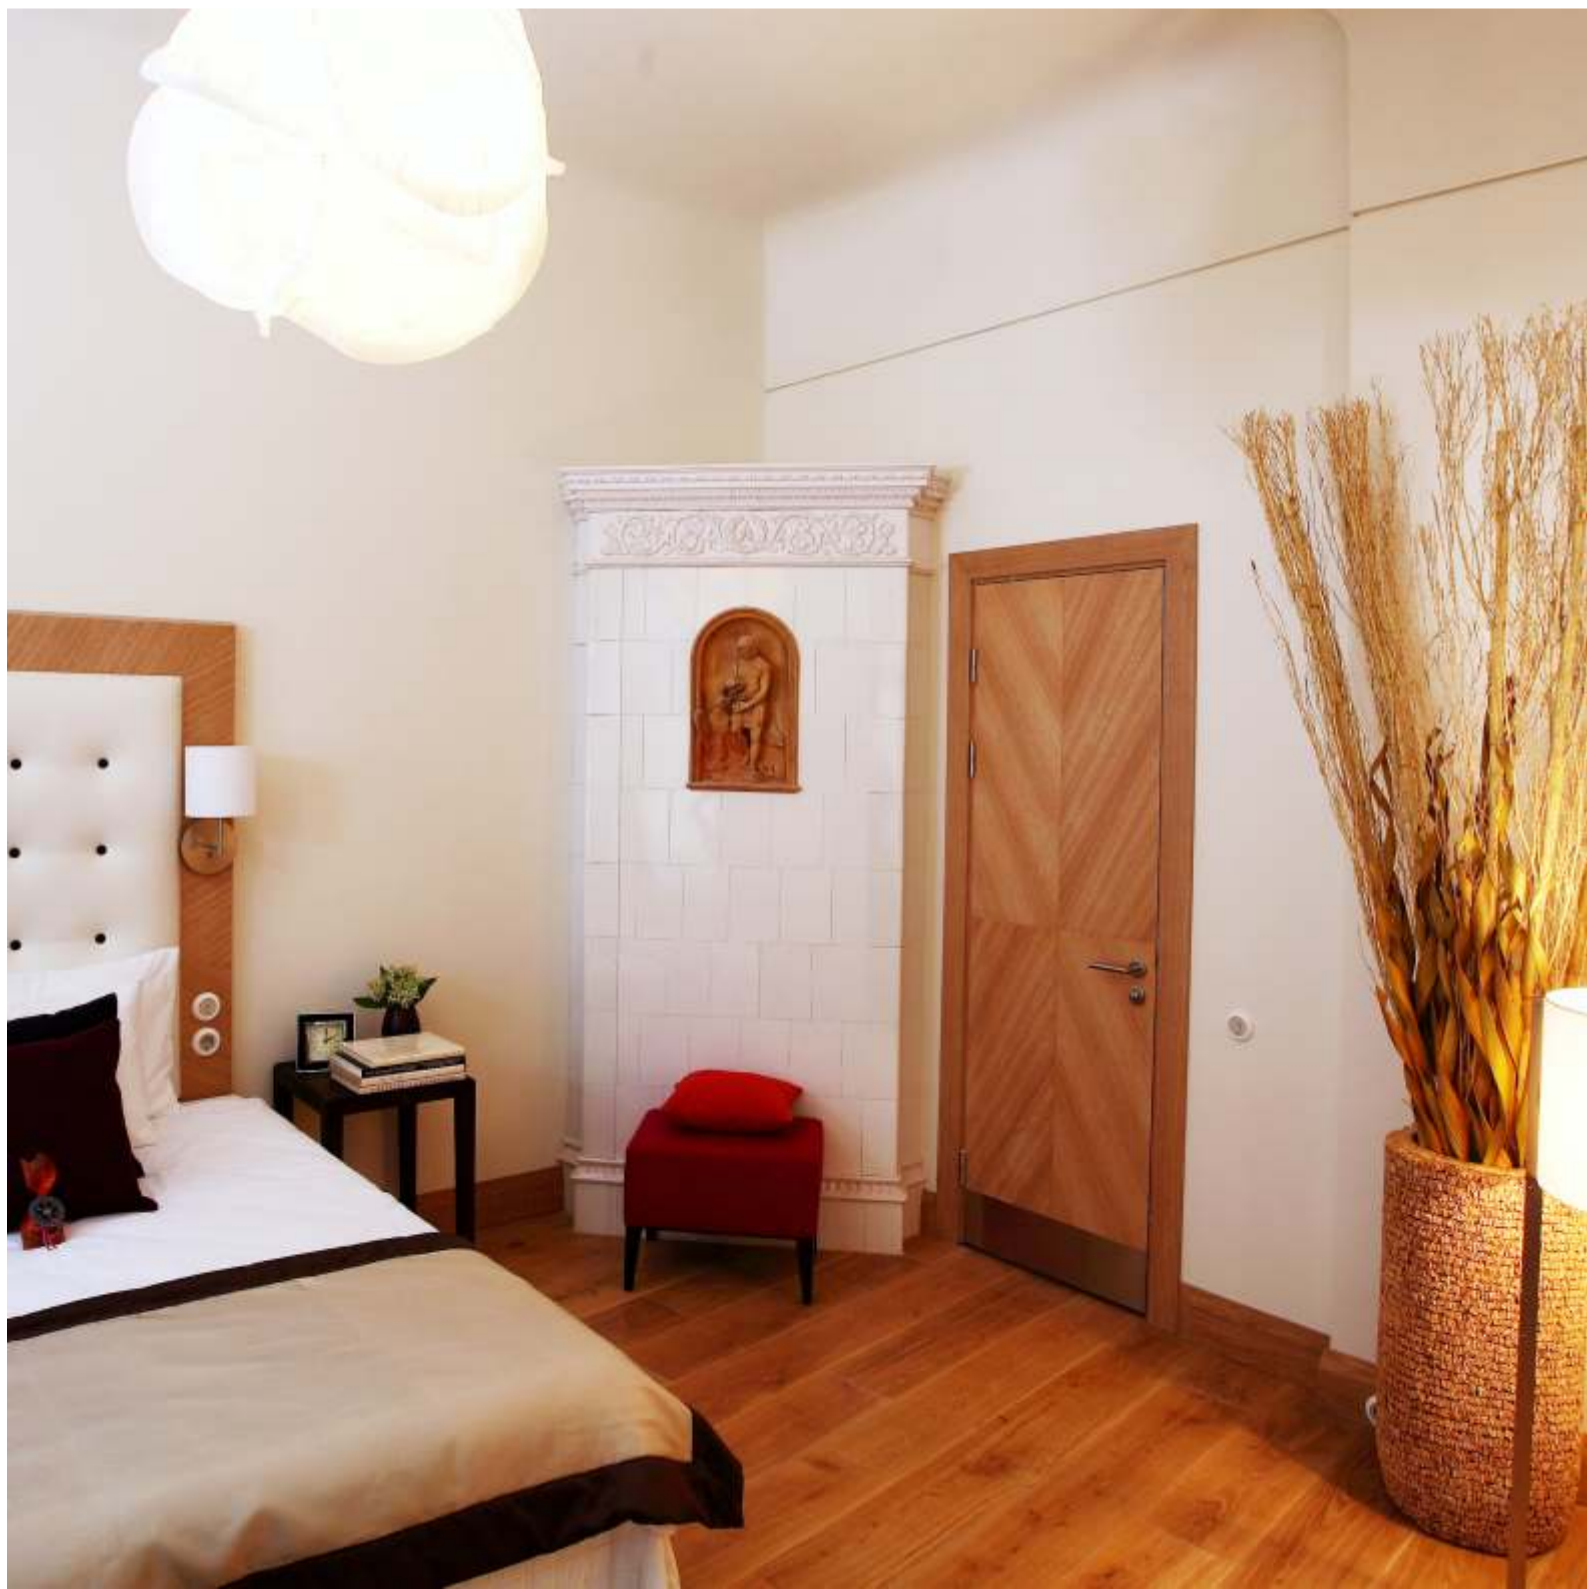

OZOLA UN OŠA GR DL STES

Gr dl stu dimensijas:

Gr dl stu biezums (b): 16 mm, 17 mm, 19 mm, 20 mm.

Garums neaudz t m gr dl st m: 1500 mm - 3000 mm.

Garums saaudz t m gr dl st m: virs 2500 mm.

Augstums (h): 40mm, 50 mm, 60 mm, 70 mm, 85 mm.

Koku suga: Ozols, Osis.

I š ira - gr dl stes bez b tisk m koksnes to u izmai m, bez zariem.

II š ira - gr dl stes ar dab g m koksnes to u vari cij m, nelieliem zariem.

III š ira - gr dl stes ar dab g m koksnes to u vari cij m, nelieliem zariem un aplievu.