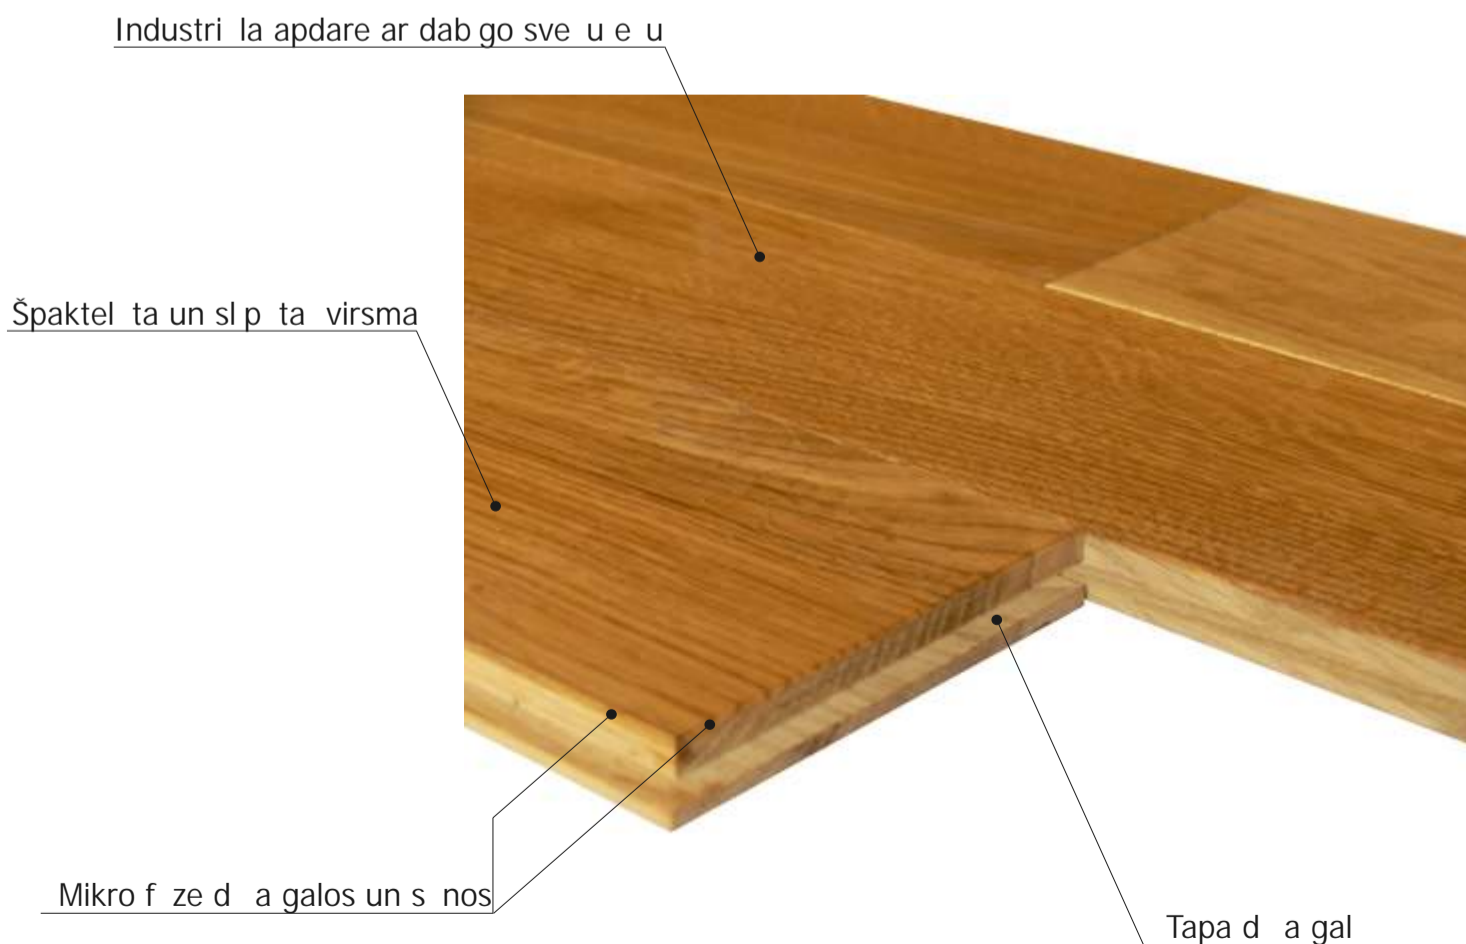

RUSTIC. Špaktel ti un slp ti gr das d i ar veseliem vai izkr tošiem zariem diamter l dz 40 mm, k ar ar neliel m, dab g m kr su vari cij m, kodola un aplievas koksne.

OZOLA UN OŠA GRĀDĀJUMA DIMENSIJAS

Koku suga un izmēri				Virsmas apstrāde		
Koku suga	Biezums, mm	Platums, mm	Garums, mm	Slīpētā, špaktētā	Industriāli eļļota*	Fasete
Ozols, osis	15	110, 130, 160	600 - 2800	ir	pēc izvēles	ir
Ozols, osis	16	80, 110	400 - 2800	nav	nav	pēc izvēles
Ozols, osis	21**	160, 180, 210	1400-3000	ir	pēc izvēles	ir
			400-1400	ir	pēc izvēles	ir

* Industriāli eļļotai iespējami 2 toņi - balts vai caurspīdīgs.

** Nav piemēroti iekšējai uzapsildītam marmora grādam.

OZOLA UN OŠA GR DL STES

Gr dl stu dimensijas:

Gr dl stu biezums (b): 16 mm, 17 mm, 19 mm, 20 mm.